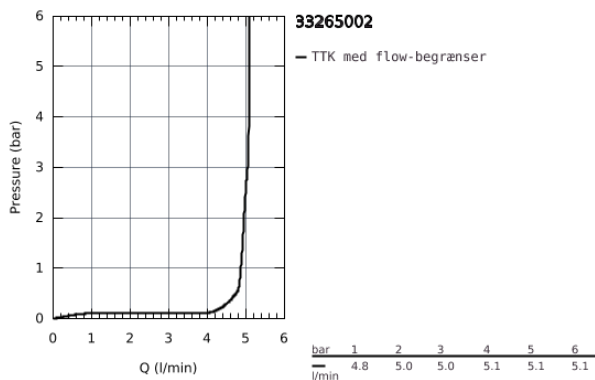

33 265 002 EUROSMART HÅNDVASKARMATUR, S-SIZE

PRODUKTBESKRIVELSE

- Farve: chrome
- Ethulsmontage
- metalgreb
- GROHE SilkMove 35mm keramisk patron
- justerbar volumenbegrænser
- med temperaturbegrænser
- GROHE Long-Life-belægning
- GROHE Water Saving - reducerer vandforbruget og giver en perfekt gennemstrømning
- maximum flow rate (at 3 bar): 5 l/min
- GROHE FastFixation installationssystem til hurtig montage
- løftestang med bundventil 1 1/4"
- Fleksible tilslutningslanger 3/8"

33 265 002 EUROSMART HÅNDVASKARMATUR, S-SIZE

33 265 002 EUROSMART HÅNDVASKARMATUR, S-SIZE

RESERVEDELE , oktober 2013 – now

- 1: Greb (Bestillingsnummer 46897000)
- 2: Kappe (Bestillingsnummer 46492000)
- 3: Skrue kobling (Bestillingsnummer 46460000)
- 4: Patron (Bestillingsnummer 46374000)
- 5: Styrestang (Bestillingsnummer 06329000)
- 6: Perlator (Bestillingsnummer 48159000)
- 7: Monteringsæt til Zedra / Minta (Bestillingsnummer 46671000)
- 8: Afløbsgarniture 1 1/4" (Bestillingsnummer 28910000)
- 8.1: Prop (Bestillingsnummer 07182000)
- 8.2: Kuglestang (Bestillingsnummer 07052000)
- 9: Topnøgle (Bestillingsnummer 19332000)*
- 10: Montagenøgle til håndvask-, bidet - og batterier (Bestillingsnummer 19017000)*
- 11: Kuglestang (Bestillingsnummer 07341000)*