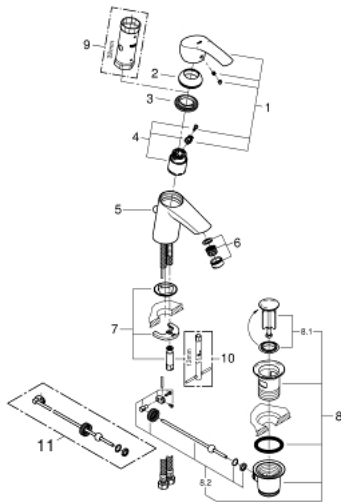

33 265 002 EUROSMART HÅNDVASKARMATUR, S-SIZE

PRODUKTBESKRIVELSE

- Farve: chrome
- Ethulsmontage
- metalgreb
- GROHE SilkMove 35mm keramisk patron
- justerbar volumenbegrænser
- med temperaturbegrænser
- GROHE Long-Life-belægning
- GROHE Water Saving - reducerer vandforbruget og giver en perfekt gennemstrømning
- maximum flow rate (at 3 bar): 5 l/min
- GROHE FastFixation installationssystem til hurtig montage
- løftestang med bundventil 1 1/4"
- Fleksible tilslutningslanger 3/8"

33 265 002 EUROSMART HÅNDVASKARMATUR, S-SIZE

33 265 002 EUROSMART HÅNDVASKARMATUR, S-SIZE

RESERVEDELE , oktober 2013 – now

- 1: Greb (Bestillingsnummer 46897000)
- 2: Kappe (Bestillingsnummer 46492000)
- 3: Skrue kobling (Bestillingsnummer 46460000)
- 4: Patron (Bestillingsnummer 46374000)
- 5: Styrestang (Bestillingsnummer 06329000)
- 6: Perlator (Bestillingsnummer 48159000)
- 7: Monteringsæt til Zedra / Minta (Bestillingsnummer 46671000)
- 8: Afløbsgarniture 1 1/4" (Bestillingsnummer 28910000)
- 8.1: Prop (Bestillingsnummer 07182000)
- 8.2: Kuglestang (Bestillingsnummer 07052000)
- 9: Topnøgle (Bestillingsnummer 19332000)*
- 10: Montagenøgle til håndvask-, bidet - og batterier (Bestillingsnummer 19017000)*
- 11: Kuglestang (Bestillingsnummer 07341000)*