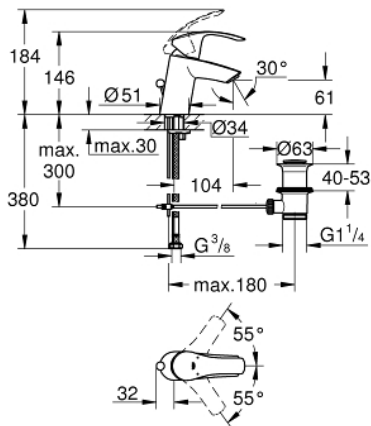

33 265 002 EUROSMART HÅNDVASKARMATUR, S-SIZE

PRODUKTBESKRIVELSE

- Farve: chrome
- Ethulsmontage
- metalgreb
- GROHE SilkMove 35mm keramisk patron
- justerbar volumenbegrænser
- med temperaturbegrænser
- GROHE Long-Life-belægning
- GROHE Water Saving - reducerer vandforbruget og giver en perfekt gennemstrømning
- maximum flow rate (at 3 bar): 5 l/min
- GROHE FastFixation installationssystem til hurtig montage
- løftestang med bundventil 1 1/4"
- Fleksible tilslutningslanger 3/8"

33 265 002 EUROSMART HÅNDVASKARMATUR, S-SIZE

33 265 002 EUROSMART HÅNDVASKARMATUR, S-SIZE

RESERVEDELE , oktober 2013 – now

- 1: Greb (Bestillingsnummer 46897000)
- 2: Kappe (Bestillingsnummer 46492000)
- 3: Skrue kobling (Bestillingsnummer 46460000)
- 4: Patron (Bestillingsnummer 46374000)
- 5: Styrestang (Bestillingsnummer 06329000)
- 6: Perlator (Bestillingsnummer 48159000)
- 7: Monteringsæt til Zedra / Minta (Bestillingsnummer 46671000)
- 8: Afløbsgarniture 1 1/4" (Bestillingsnummer 28910000)
- 8.1: Prop (Bestillingsnummer 07182000)
- 8.2: Kuglestang (Bestillingsnummer 07052000)
- 9: Topnøgle (Bestillingsnummer 19332000)*
- 10: Montagenøgle til håndvask-, bidet - og batterier (Bestillingsnummer 19017000)*
- 11: Kuglestang (Bestillingsnummer 07341000)*