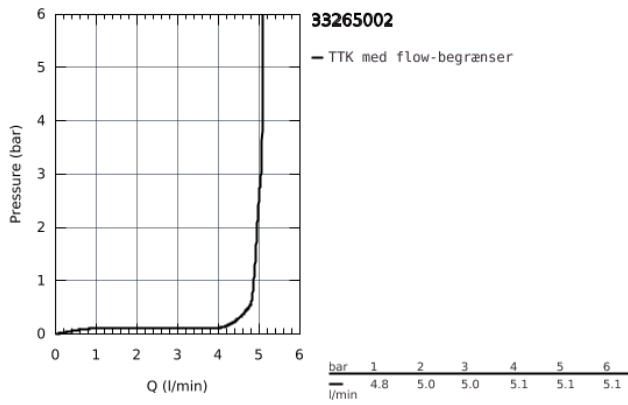

33 265 002 EUROSMART HÅNDVASKARMATUR, S-SIZE

PRODUKTBESKRIVELSE

- Farve: chrome
- Ethulsmontage
- metalgreb
- GROHE SilkMove 35mm keramisk patron
- justerbar volumenbegrænser
- med temperaturbegrænser
- GROHE Long-Life-belægning
- GROHE Water Saving - reducerer vandforbruget og giver en perfekt gennemstrømning
- maximum flow rate (at 3 bar): 5 l/min
- GROHE FastFixation installationssystem til hurtig montage
- løftestang med bundventil 1 1/4"
- Fleksible tilslutningslanger 3/8"

33 265 002 EUROSMART HÅNDVASKARMATUR, S-SIZE

33 265 002 EUROSMART HÅNDVASKARMATUR, S-SIZE

RESERVEDELE , oktober 2013 – now

- 1: Greb (Bestillingsnummer 46897000)
- 2: Kappe (Bestillingsnummer 46492000)
- 3: Skrue kobling (Bestillingsnummer 46460000)
- 4: Patron (Bestillingsnummer 46374000)
- 5: Styrestang (Bestillingsnummer 06329000)
- 6: Perlator (Bestillingsnummer 48159000)
- 7: Monteringsæt til Zedra / Minta (Bestillingsnummer 46671000)
- 8: Afløbsgarniture 1 1/4" (Bestillingsnummer 28910000)
- 8.1: Prop (Bestillingsnummer 07182000)
- 8.2: Kuglestang (Bestillingsnummer 07052000)
- 9: Topnøgle (Bestillingsnummer 19332000)*
- 10: Montagenøgle til håndvask-, bidet - og batterier (Bestillingsnummer 19017000)*
- 11: Kuglestang (Bestillingsnummer 07341000)*